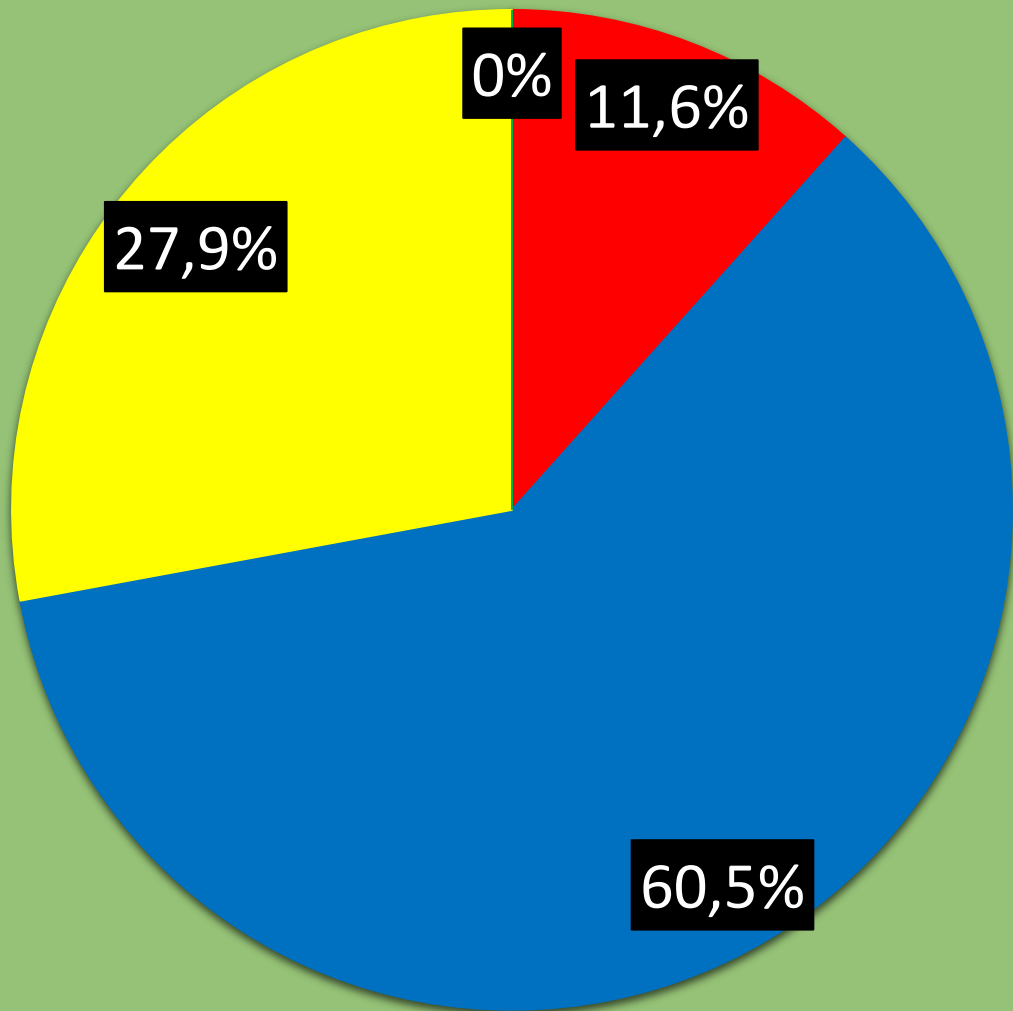

**SURVEI
COUNFEST 2020
#PESERTA**

43

Peserta Counfest
2020 yang Mengisi Survei.

**TERIMAKASIH
TELAH BERPARTISIPASI!!**

#KAMUITUPENTING

Kegiatan Counfest ini berjalan sesuai harapan dengan konsep acara yang menarik.

■ Sangat TIDAK Setuju

Peserta merasa kegiatan Counfest ini
memberikan manfaat dan lebih mengenalkan
tentang perkoperasian

■ Sangat Setuju

■ Setuju

■ Tidak Setuju

■ Sangat TIDAK Setuju

Peserta merasa Acara Counfest ini telah sesuai dengan rundown yang telah ditetapkan.