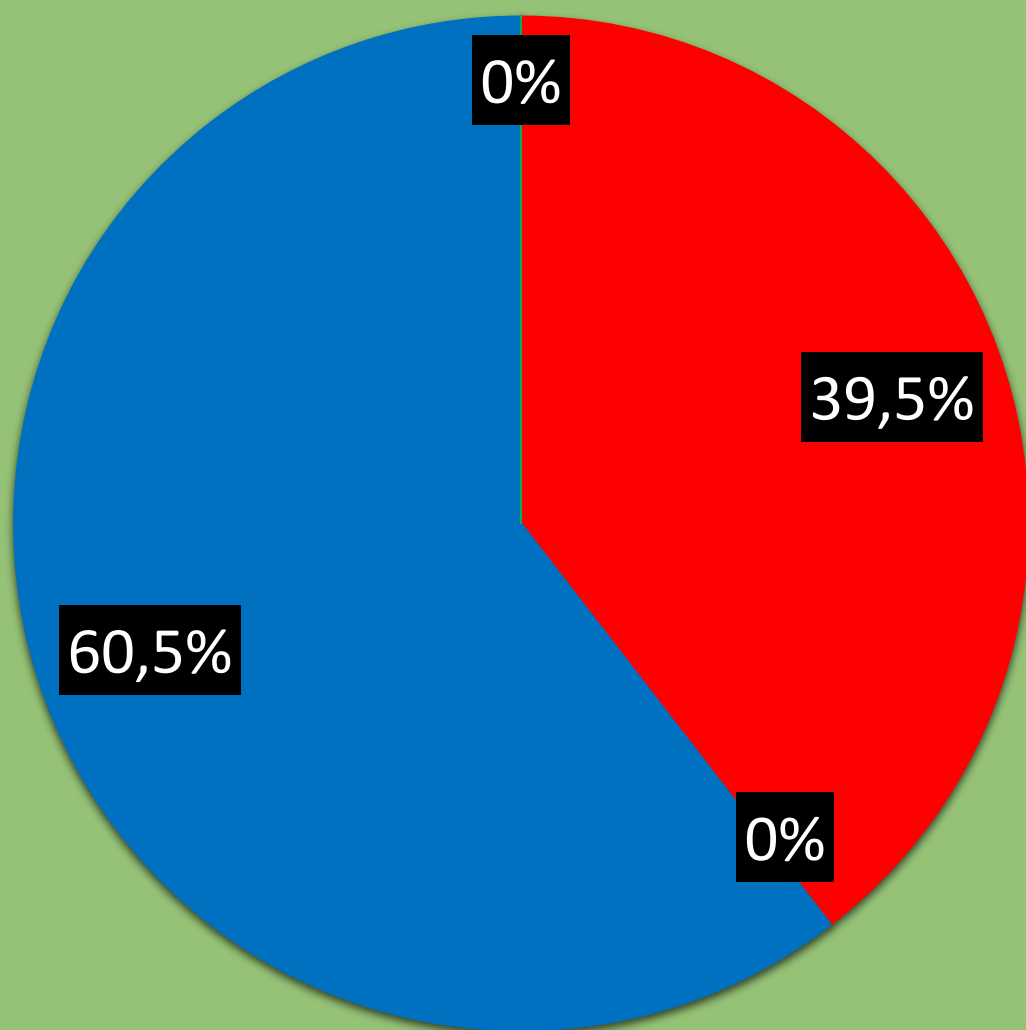

**SURVEI
COUNFEST 2020
#PESERTA**

43

Peserta Counfest
2020 yang Mengisi Survei.

**TERIMAKASIH
TELAH BERPARTISIPASI!!**

#KAMUITUPENTING

Kegiatan Counfest ini berjalan sesuai harapan dengan konsep acara yang menarik.

■ Sangat Setuju

■ Setuju

■ Tidak Setuju

■ Sangat TIDAK Setuju

Peserta menikmati acara Counfest dari awal hingga akhir.

■ Sangat Setuju

■ Setuju

■ Tidak Setuju

■ Sangat TIDAK Setuju

Peserta merasa kegiatan Counfest ini
memberikan manfaat dan lebih mengenalkan
tentang perkoperasian

■ Sangat Setuju

■ Setuju

■ Tidak Setuju

■ Sangat TIDAK Setuju

Peserta merasa Acara Counfest ini telah sesuai dengan rundown yang telah ditetapkan.