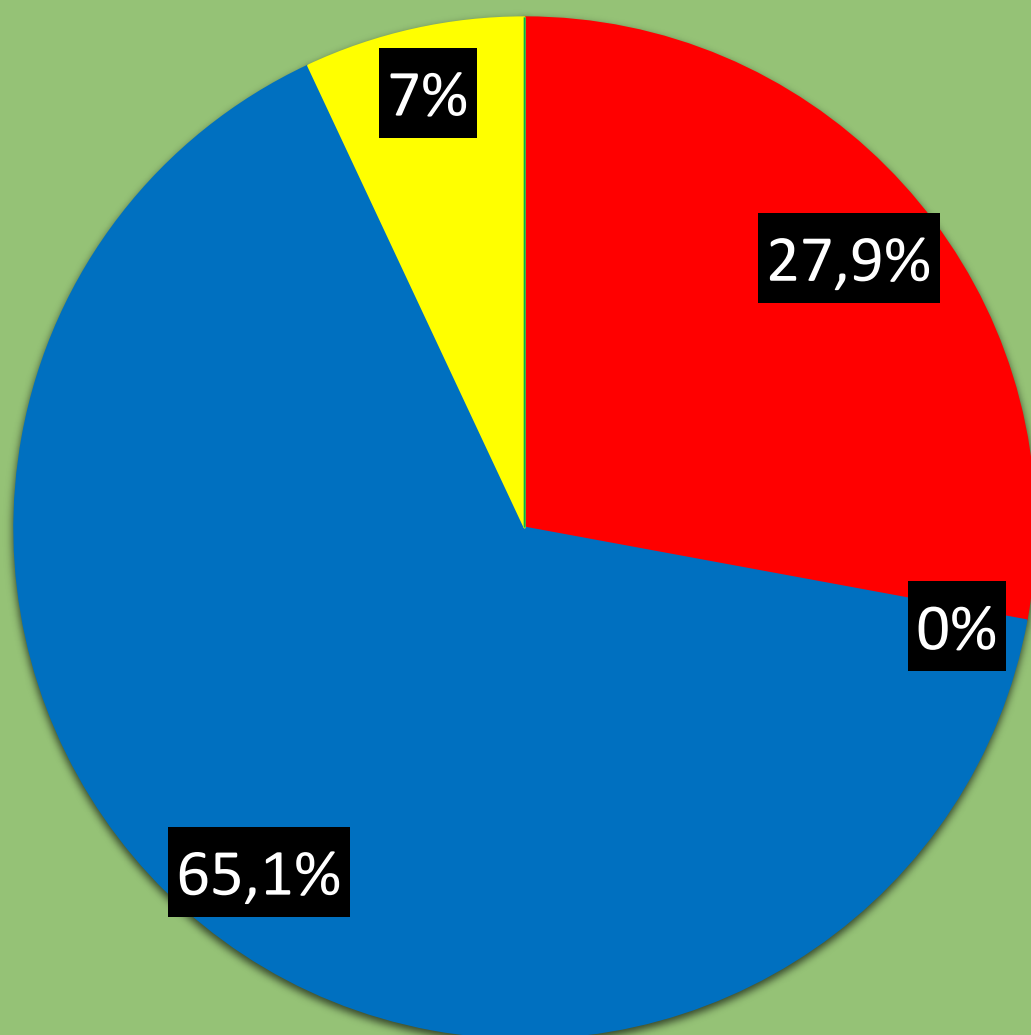

Penjurian dan penilaian lomba Counfest telah objektif.

■ Sangat Setuju

■ Setuju

■ Tidak Setuju

■ Sangat TIDAK Setuju