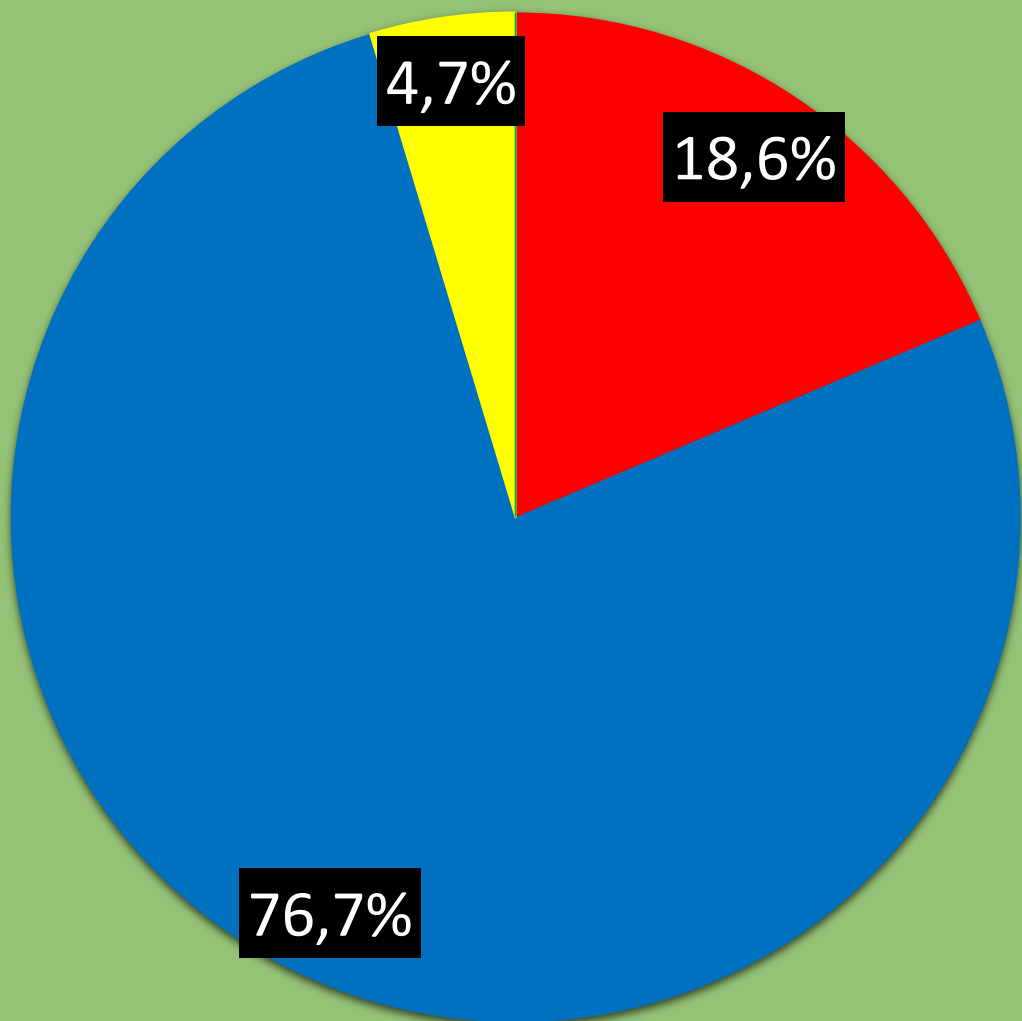

**SURVEI
COUNFEST 2020
#PESERTA**

43

Peserta Counfest
2020 yang Mengisi Survei.

**TERIMAKASIH
TELAH BERPARTISIPASI!!**

#KAMUITUPENTING

Kegiatan Counfest ini berjalan sesuai harapan dengan konsep acara yang menarik.

■ Sangat Setuju

■ Setuju

■ Tidak Setuju

■ Sangat TIDAK Setuju

Peserta menikmati acara Counfest dari awal hingga akhir.

■ Sangat Setuju

■ Setuju

■ Tidak Setuju

■ Sangat TIDAK Setuju

Peserta merasa kegiatan Counfest ini
memberikan manfaat dan lebih mengenalkan
tentang perkoperasian

■ Sangat Setuju

■ Setuju

■ Tidak Setuju

■ Sangat TIDAK Setuju

Peserta merasa Acara Counfest ini telah sesuai dengan rundown yang telah ditetapkan.