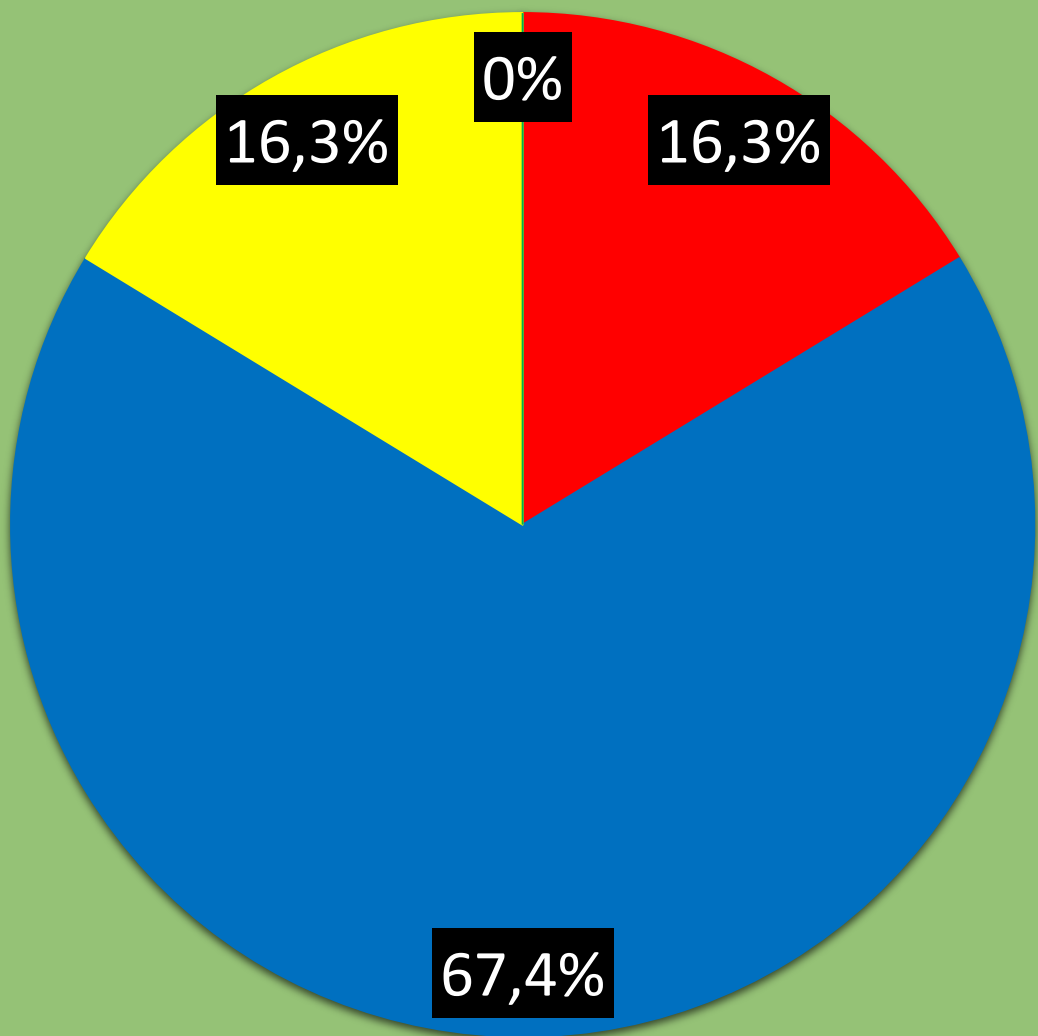

**SURVEI
COUNFEST 2020
#PESERTA**

43

Peserta Counfest
2020 yang Mengisi Survei.

**TERIMAKASIH
TELAH BERPARTISIPASI!!**

#KAMUITUPENTING

Kegiatan Counfest ini berjalan sesuai harapan dengan konsep acara yang menarik.

■ Sangat Setuju

■ Setuju

■ Tidak Setuju

■ Sangat TIDAK Setuju

Peserta menikmati acara Counfest dari awal hingga akhir.

■ Sangat Setuju

■ Setuju

■ Tidak Setuju

■ Sangat TIDAK Setuju

Peserta merasa kegiatan Counfest ini
memberikan manfaat dan lebih mengenalkan
tentang perkoperasian

■ Sangat Setuju

■ Setuju

■ Tidak Setuju

■ Sangat TIDAK Setuju

Peserta merasa Acara Counfest ini telah sesuai dengan rundown yang telah ditetapkan.