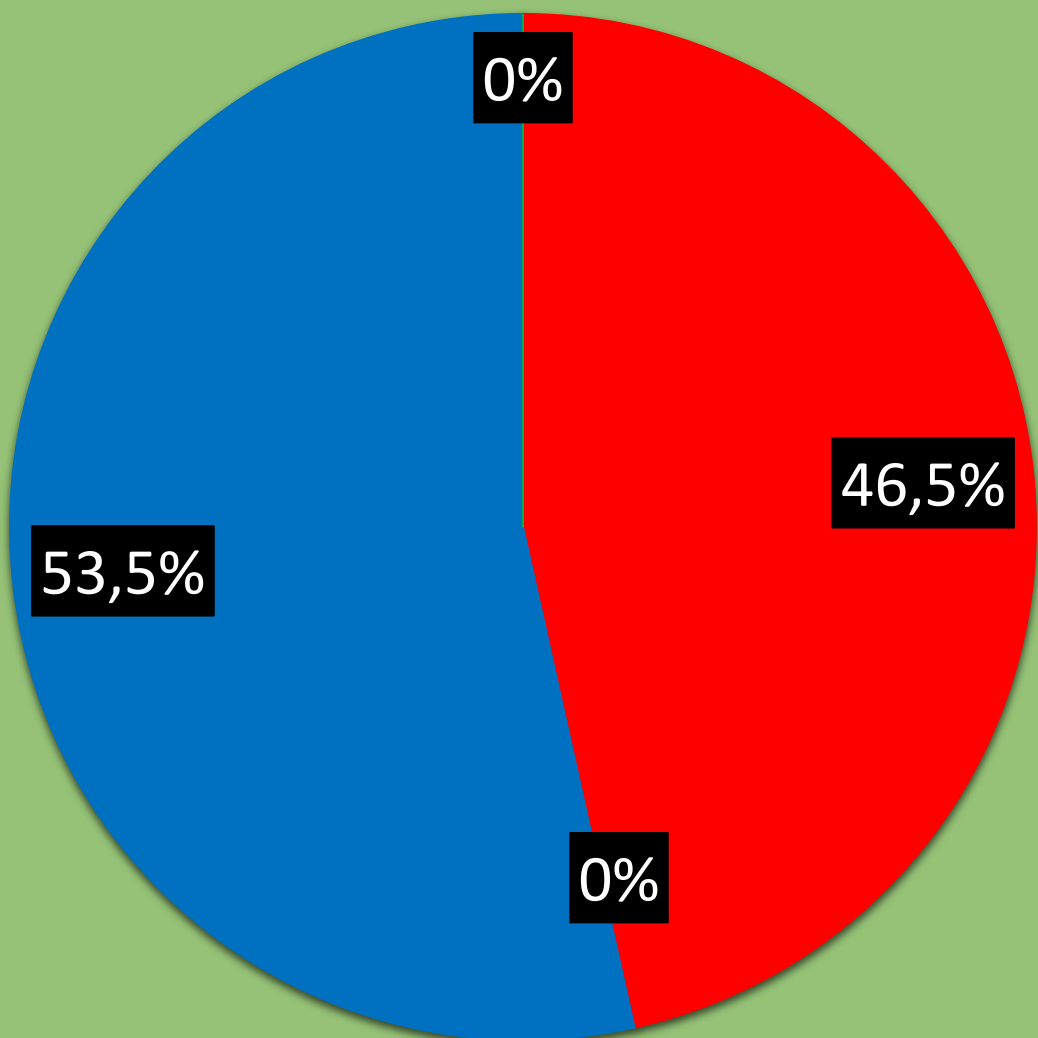

Peserta merasa panitia Counfest bersikap ramah dan responsif dalam melayani peserta.

■ Sangat Setuju

■ Setuju

■ Tidak Setuju

■ Sangat TIDAK Setuju