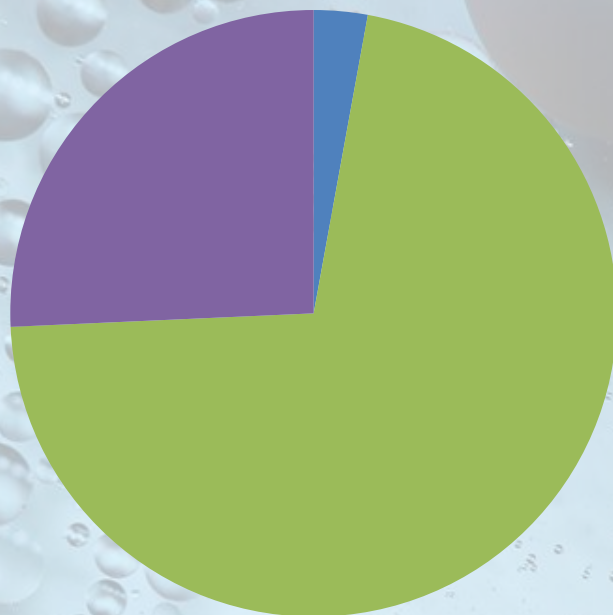

Materi yang disampaikan menarik dan mudah untuk dipahami.

■ Sangat Tidak Setuju

■ Tidak Setuju

■ Setuju

■ Sangat Setuju

Sangat tidak setuju 2,86%

Tidak setuju 0,00%

Setuju 71,43%

Sangat setuju 25,71%

Materi disampaikan secara santai dengan komunikasi dua arah sehingga lebih mudah untuk dipahami dan juga membuat suasana pelatihan menjadi lebih hidup.