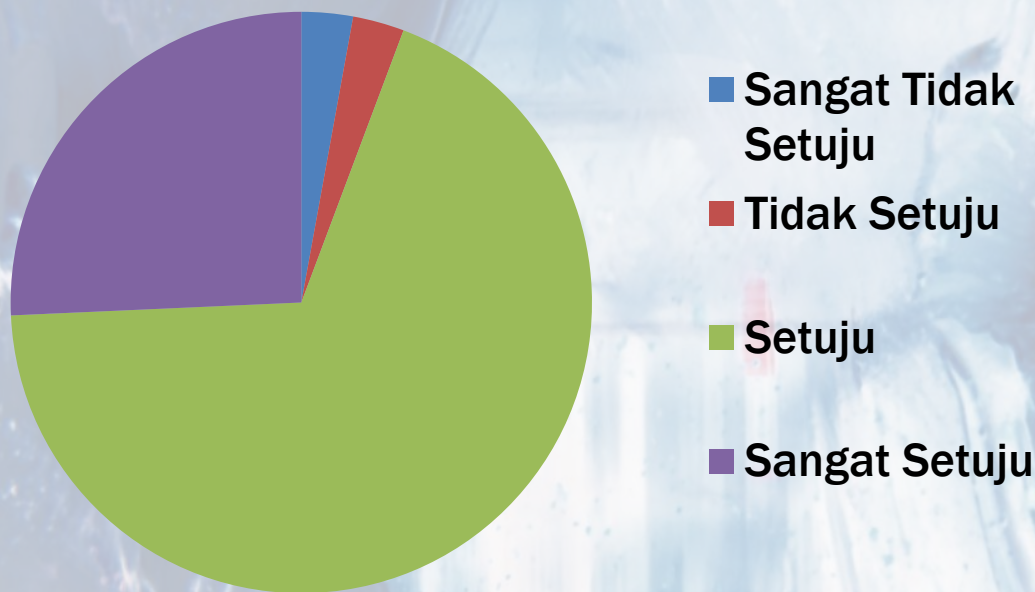

Waktu pengisian : 21 – 27 Agustus 2020

LITBANG KOPMA UNILA

35 PESERTA YANG MENGGISI
SURVEI

Terdiri dari :
1 Pengurus
34 Anggota

Terimakasih
#KamultuPenting

Kegiatan berjalan baik dengan konsep acara yang cukup menarik.

Sangat tidak setuju	2,86%
Tidak setuju	2,86%
Setuju	68,57%
Sangat setuju	25,71%

Acara terkonsep dengan baik serta mampu memberikan pengetahuan tentang bidang terkait secara lebih spesifik. Selain itu, pemateri dapat membuat suasana menjadi tidak membosankan.