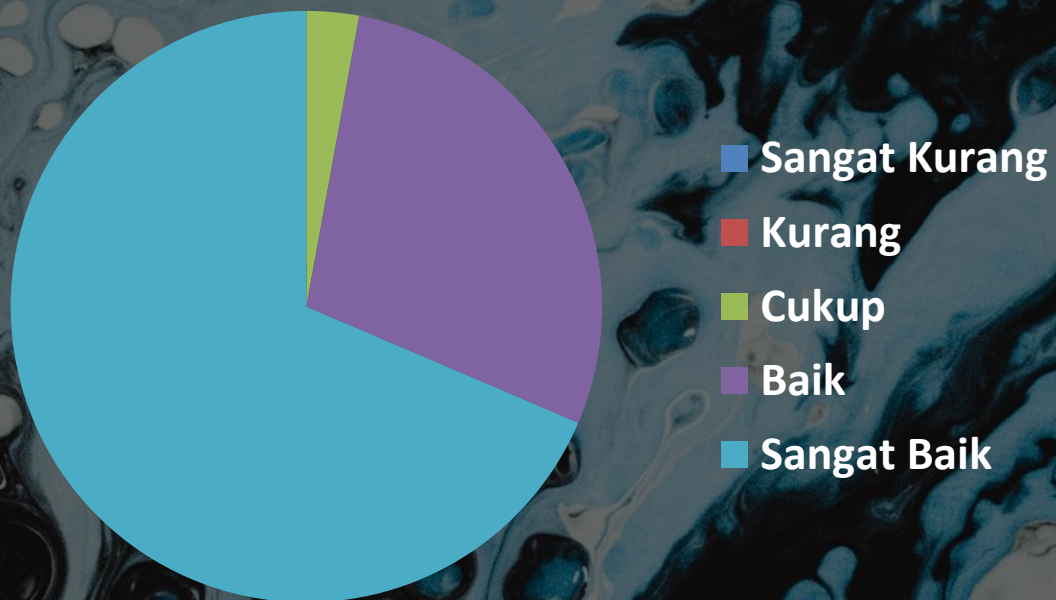

Penilaian peserta untuk pemateri pada kegiatan ini. (Widya Hestiningtyas, S.Pd. M.Pd.)

Sangat kurang 0,00%

Kurang 0,00%

Cukup 2,86%

Baik 28,57%

Sangat baik 68,57%

Pemateri memberikan materi dengan sangat baik.