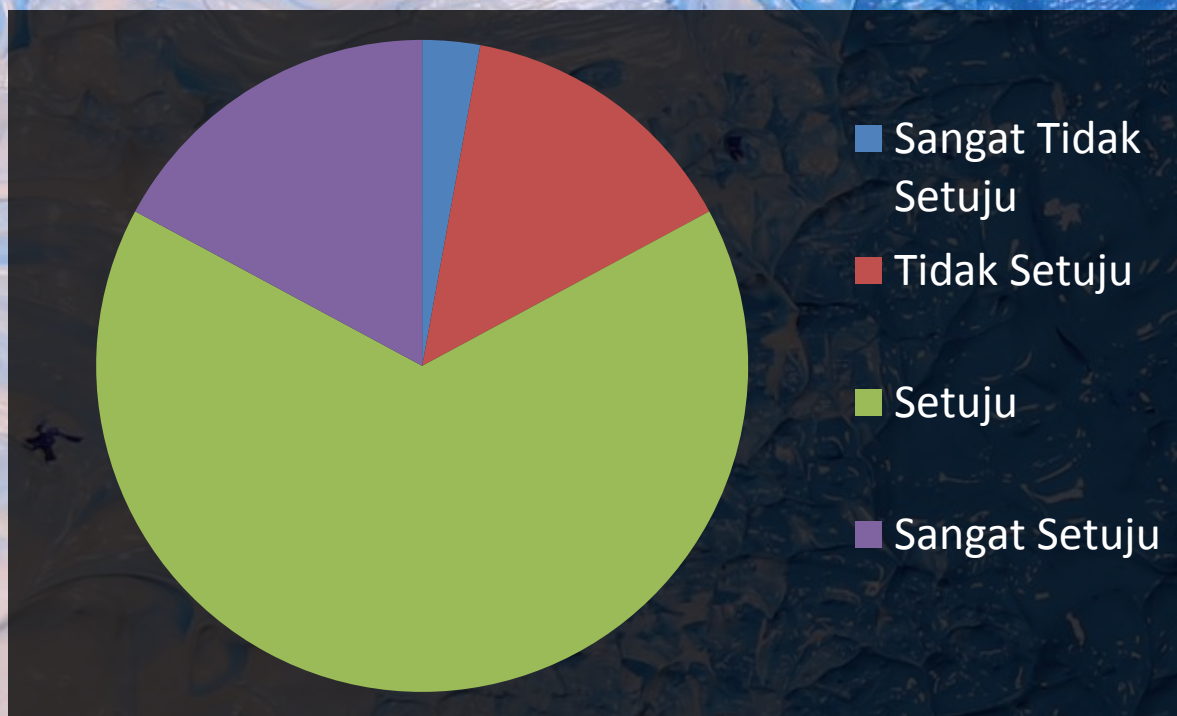

Waktu yang digunakan telah efektif dengan penyampaian materi.

Sangat tidak setuju	2,86%
Tidak setuju	14,29%
Setuju	65,71%
Sangat setuju	17,14%

Meskipun waktu pelaksanaan sedikit ngaret diawal, namun secara umum waktu yang digunakan untuk penyampaian materi serta sesi tanya jawab sudah cukup efektif.